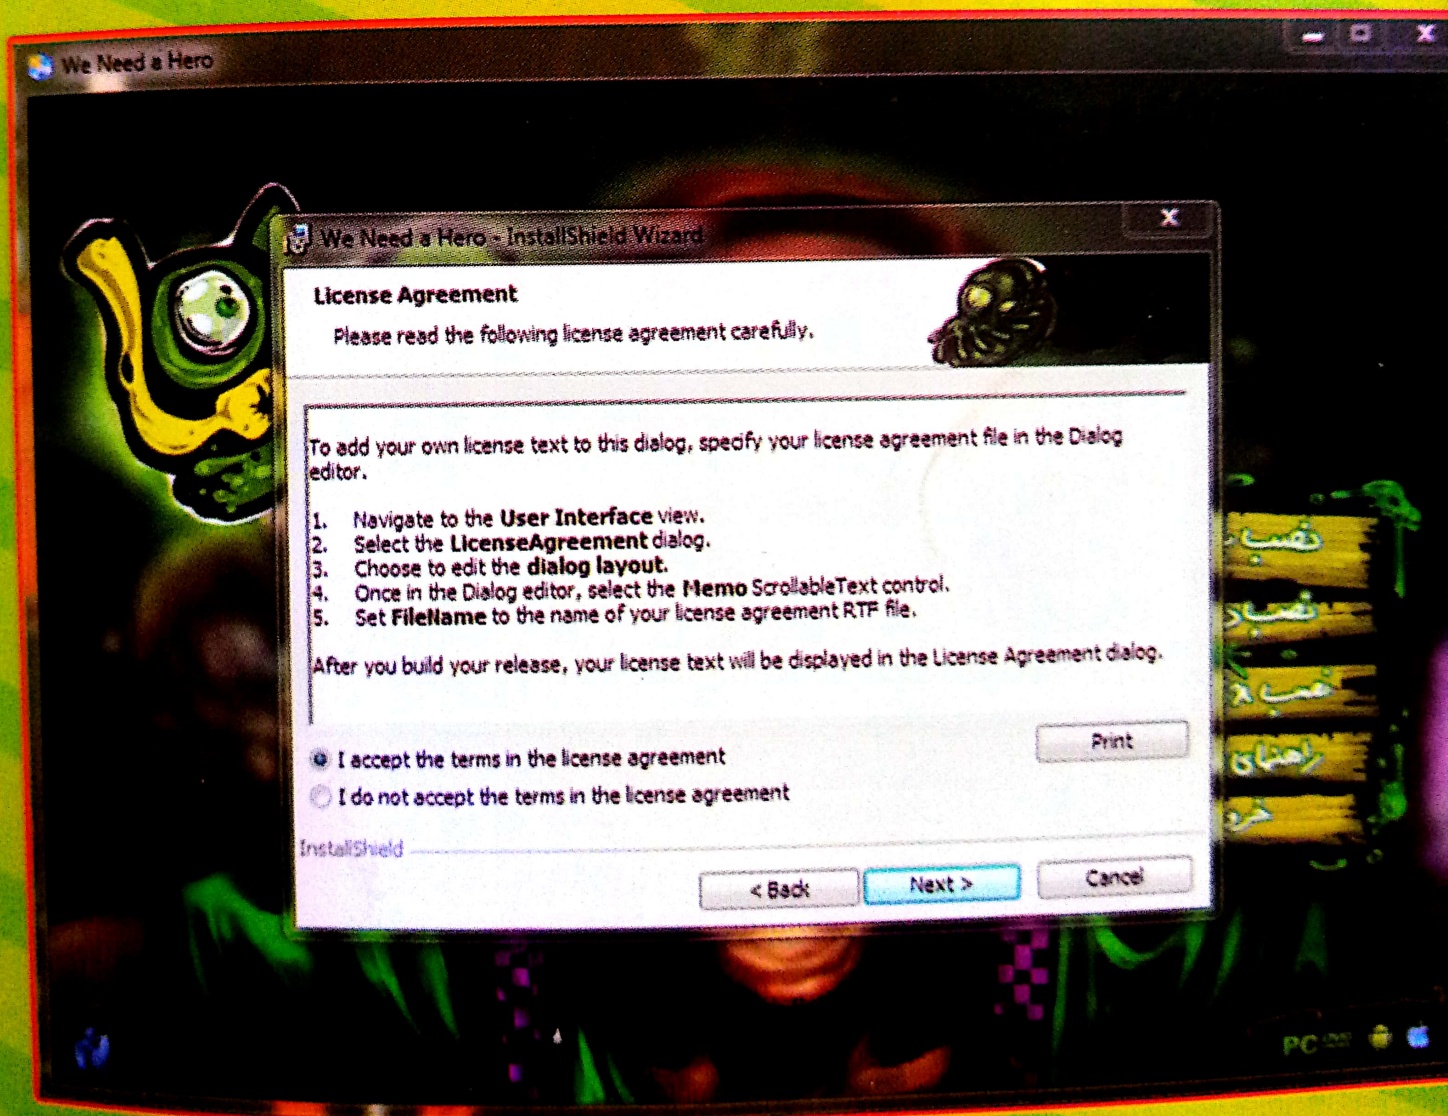

۴- با انتخاب گزینه

I accept the terms in the license agreement

و فشردن دکمه Next به مرحله بعد نصب بروید.

WE NEED
A HERO